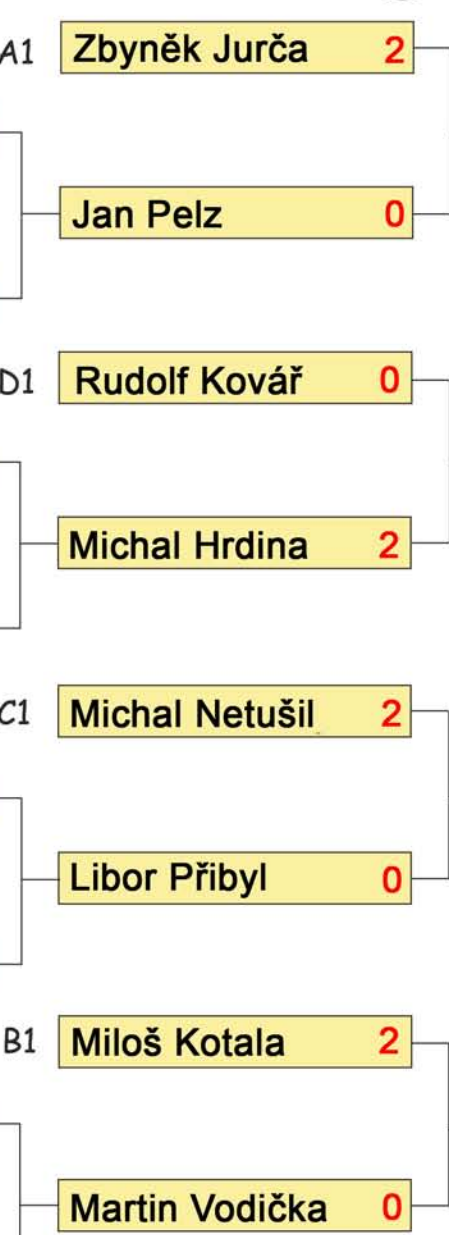

osmifinále 10 bodů

čtvrtfinále 20 bodů

semifinále 30 bodů

finále 40 bodů

vítěz 50 bodů

Miloš Kotala

Bodování do žebříčku MSL

- 1. 50 bodů
- 2. 40 bodů
- 3. 35 bodů
- 4. 30 bodů
- 5. 20 bodů
- 6. 20 bodů
- 7. 20 bodů
- 8. 20 bodů
- 9. 10 bodů
- 10. 10 bodů
- 11. 10 bodů
- 12. 10 bodů
- ostatní: 1 bod

Michal Netušil 1
Michal Hrdina 0

o 3. místo

Michal Netušil

Městská squashová liga - turnaj - skupina A

7.ledna 2012

 squashová liga Svitavy WWW.BOSQ.CZ	Michal Bulva	Jiří Divíšek	Dalibor Matějík	Leoš Bulva	Zbyněk Jurča		poměr setů	body	umístění
Michal Bulva		2:1	0:2	2:0	0:2		4:5	4	3.
Jiří Divíšek	1:2		0:2	1:2	0:2		2:8	0	5.
Dalibor Matějík	2:0	2:0		2:0	0:2		6:2	6	2.
Leoš Bulva	0:2	2:1	0:2		0:2		2:7	2	4.
Zbyněk Jurča	2:0	2:0	2:0	2:0			8:0	8	1.
									